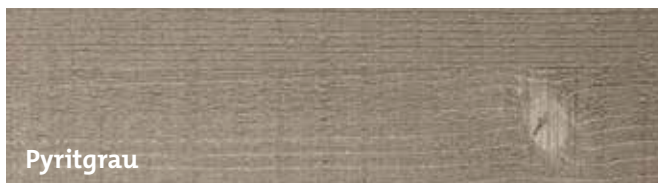

Lapisblau

Lignovit Lasur LW 16/5 Achensee | Lignovit Platin Lapisblau

Quarzgrau

Lignovit Lasur Naturgrau | Lignovit Platin Quarzgrau

Smaragdgrün

Lignovit Lasur ST 07/5 Cocodrilo | Lignovit Platin Smaragdgrün

Achatgrau

Lignovit Lasur Naturgrau | Lignovit Platin Achatgrau

Pyritgrau

Lignovit Lasur ST 04/2 Prinzessin Leia | Lignovit Platin Pyritgrau

Rubinrot

Lignovit Lasur ST 02/5 Abendrot | Lignovit Platin Rubinrot